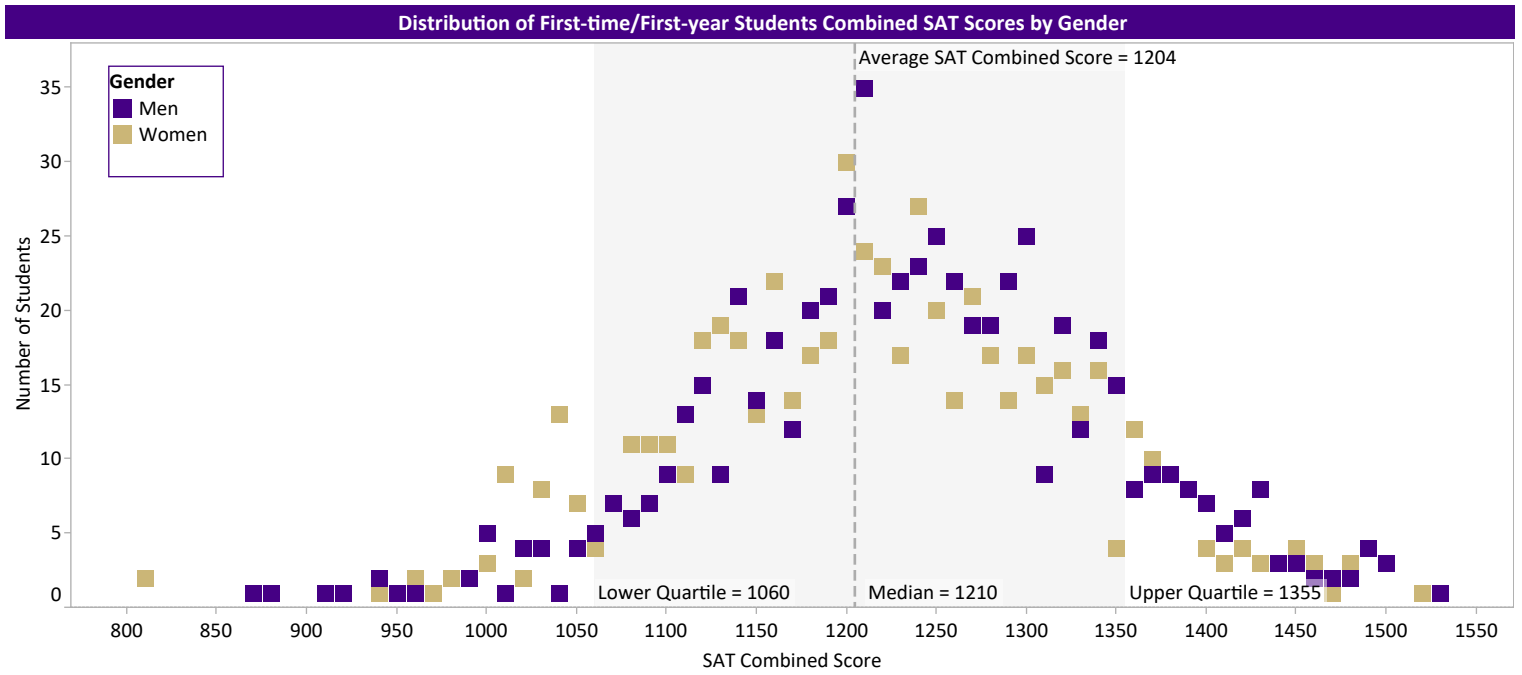

**Table 2-20a**  
**Admissions: First-time First-year Student - SAT Score Distribution and Ranges by Gender**  
**Fall 2021**

SAT ERW Range	Men	Women	Grand Total	SAT Math Range	Men	Women	Grand Total
751-800	7	12	19	751-800	20	7	27
701-750	43	45	88	701-750	37	22	59
651-700	132	139	271	651-700	111	75	186
601-650	198	188	386	601-650	177	143	320
551-600	161	140	301	551-600	176	177	353
501-550	62	63	125	501-550	80	140	220
451-500	16	16	32	451-500	17	34	51
401-450	4	5	9	401-450	5	6	11
				351-400		4	4
<b>Grand Total</b>	<b>623</b>	<b>608</b>	<b>1,231</b>	<b>Grand Total</b>	<b>623</b>	<b>608</b>	<b>1,231</b>