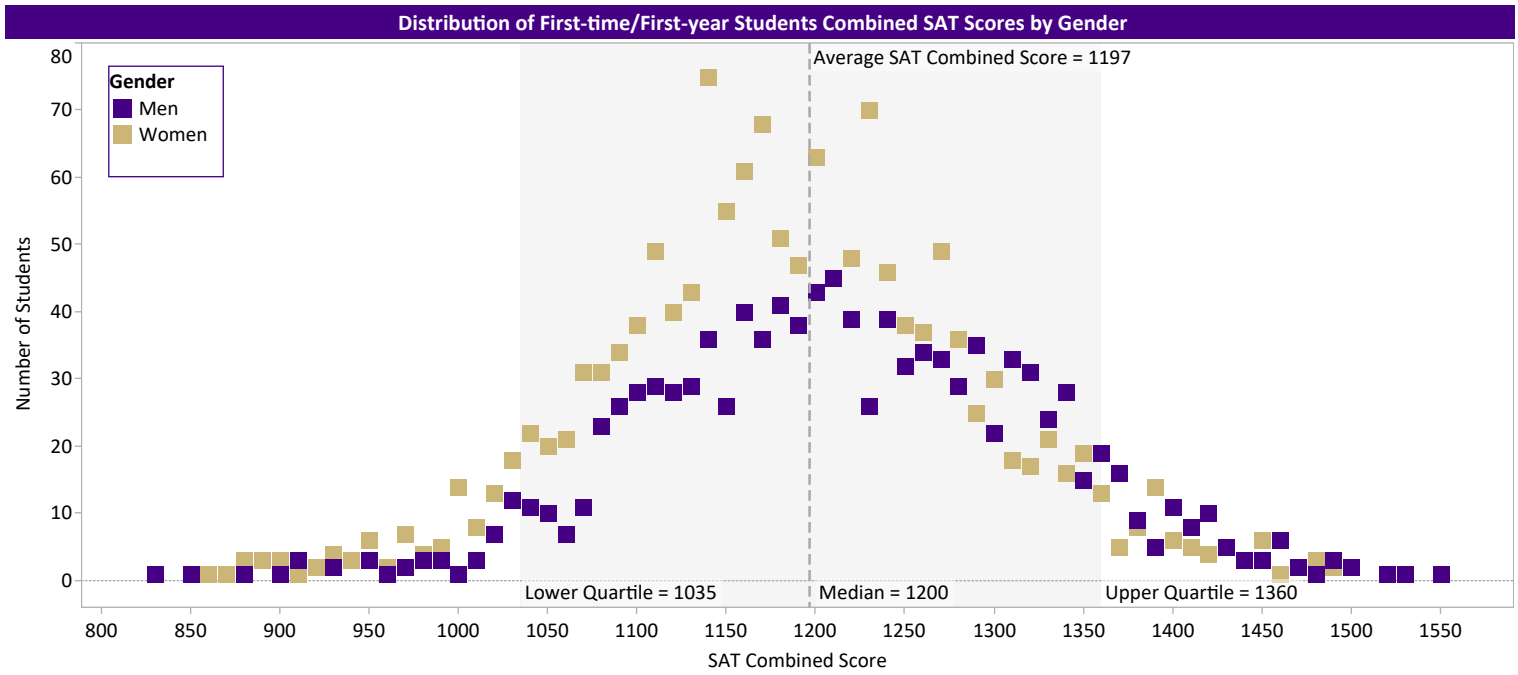

Table 2-20a
Admissions: First-time First-year Student - SAT Score Distribution and Ranges by Gender
Fall 2020

SAT ERW Range	Men	Women	Grand Total	SAT Math Range	Men	Women	Grand Total
751-800	4	14	18	751-800	14	5	19
701-750	56	59	115	701-750	55	24	79
651-700	182	212	394	651-700	179	117	296
601-650	333	437	770	601-650	283	269	552
551-600	303	466	769	551-600	320	535	855
501-550	157	191	348	501-550	191	372	563
451-500	35	51	86	451-500	29	97	126
401-450	7	10	17	401-450	6	17	23
351-400	1		1	351-400	2	4	6
301-350	1		1				
Grand Total	1,079	1,440	2,519	Grand Total	1,079	1,440	2,519