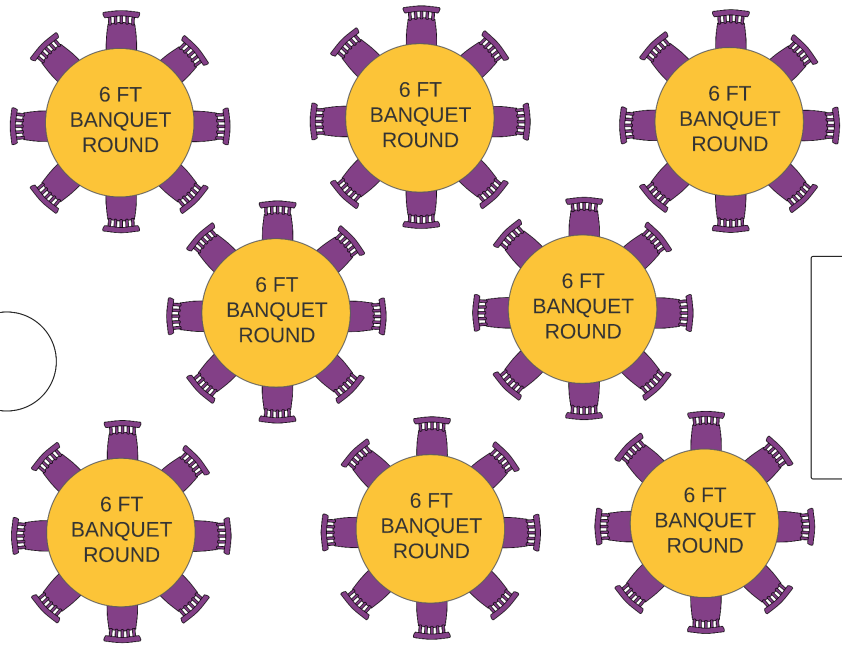

RAMP

STAGE

CATERING