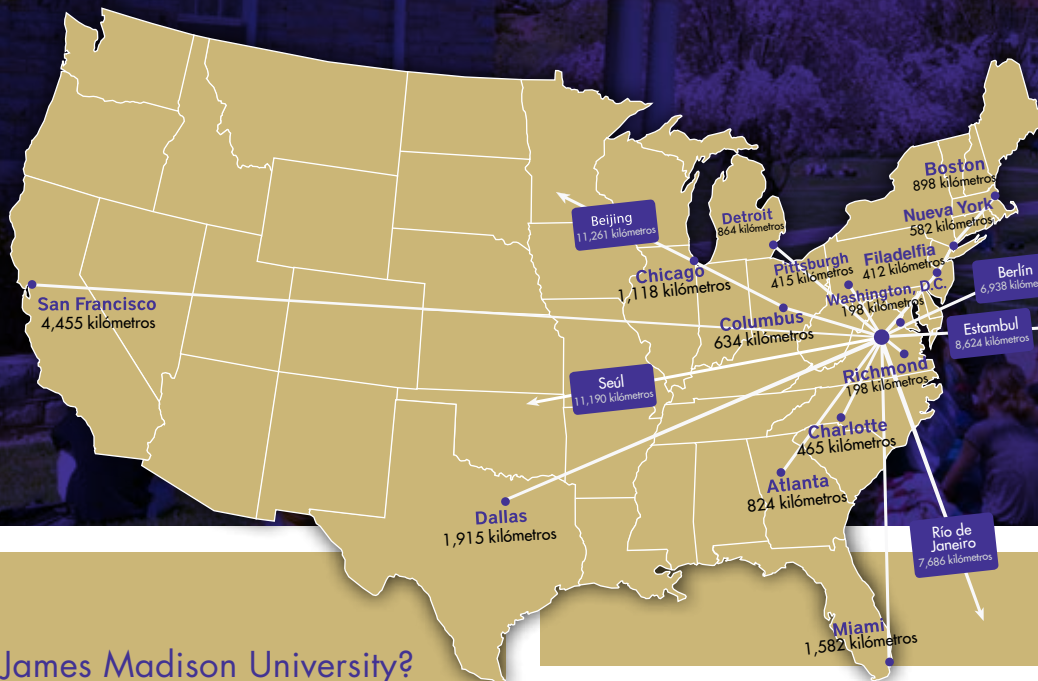

Sólido programa académico, alta calidad a un costo asequible, hermosa ubicación:

# JAMES MADISON UNIVERSITY®

James Madison University (JMU) es una institución de aprendizaje que se concentra en el rigor académico y acoge el cambio. Nuestros profesores enseñan a los estudiantes a estudiar los problemas con criterio analítico, generar soluciones y adaptarse al cambiante mercado mundial. Nos esforzamos por crear una sociedad mejor en todos los sectores de la economía mundial y damos la bienvenida a estudiantes de todas partes del mundo al constituir una parte importante de esta misión.

JMU ocupa el segundo lugar entre las universidades públicas del sur del país en la clasificación de *U.S. News & World Report*. Además de una educación de alta calidad, ofrecemos un valor excelente. La combinación de JMU de altos índices de graduación con bajos costos fue muy elogiada por *Kiplinger* en su lista "Best Values in Public Colleges for 2013" de las 100 mejores universidades públicas por su relación calidad-precio en el 2013. Nuestros estudiantes aprenden mucho en sus clases, pero también adquieren experiencia en el mundo real a través de investigaciones, pasantías y prácticas de docencia. Se gradúan de la universidad preparados para poner los conocimientos adquiridos en práctica en la carrera profesional de su elección.

## ¿Dónde queda James Madison University?

Para los estudiantes internacionales es fácil llegar a nuestro campus de 283 hectáreas en Harrisonburg, Virginia. Estamos a sólo 198 kilómetros (123 millas) de Washington D.C., la capital del país. Harrisonburg cuenta con una población diversa de unas 50,000 personas y muchos de los negocios locales están orientados hacia los estudiantes. Las Montañas Blue Ridge y las Montañas Allegheny ofrecen paisajes hermosos y oportunidades variadas de actividades al aire libre.